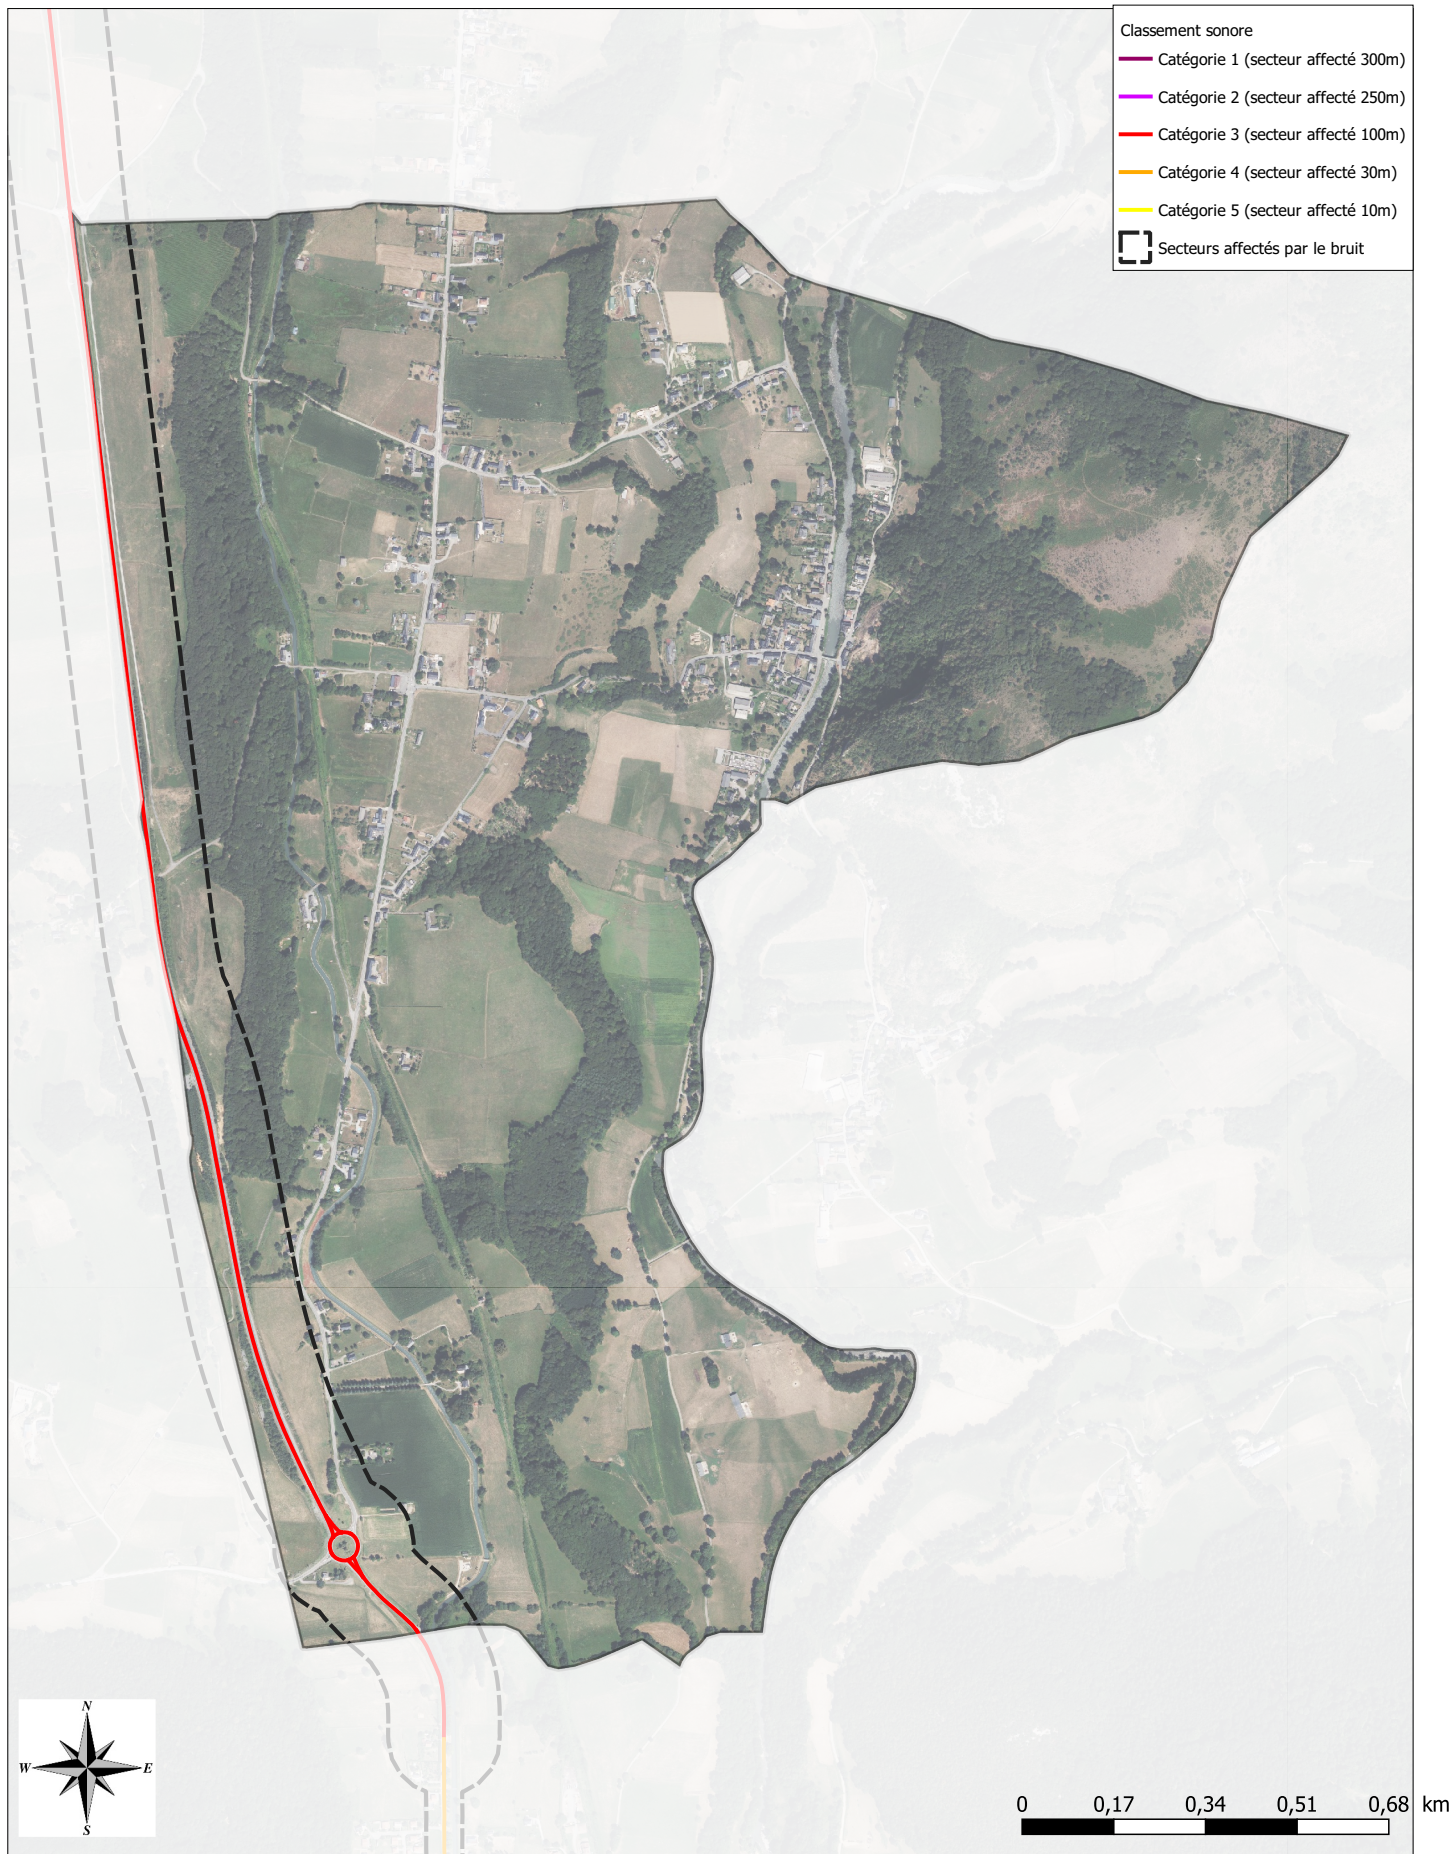

Classement sonore des voies - Commune de Lortet

Cliquer sur le lien ci-dessous pour accéder à la carte interactive du classement sonore routier :

<https://carto2.geo-ide.din.developpement-durable.gouv.fr/frontoffice?map=79baf296-f278-44d1-b7ec-726d5ec7753b>

Sources des données : DDT65

Référentiels :

© IGN-BD TOPOV3® – tronçons de route – IGN – septembre 2023

© IGN-BD ORTHO® – IGN – 2022

Date : 19/12/2023

Nom fichier : projet_publication_csv_pour_carto_communale.ggz