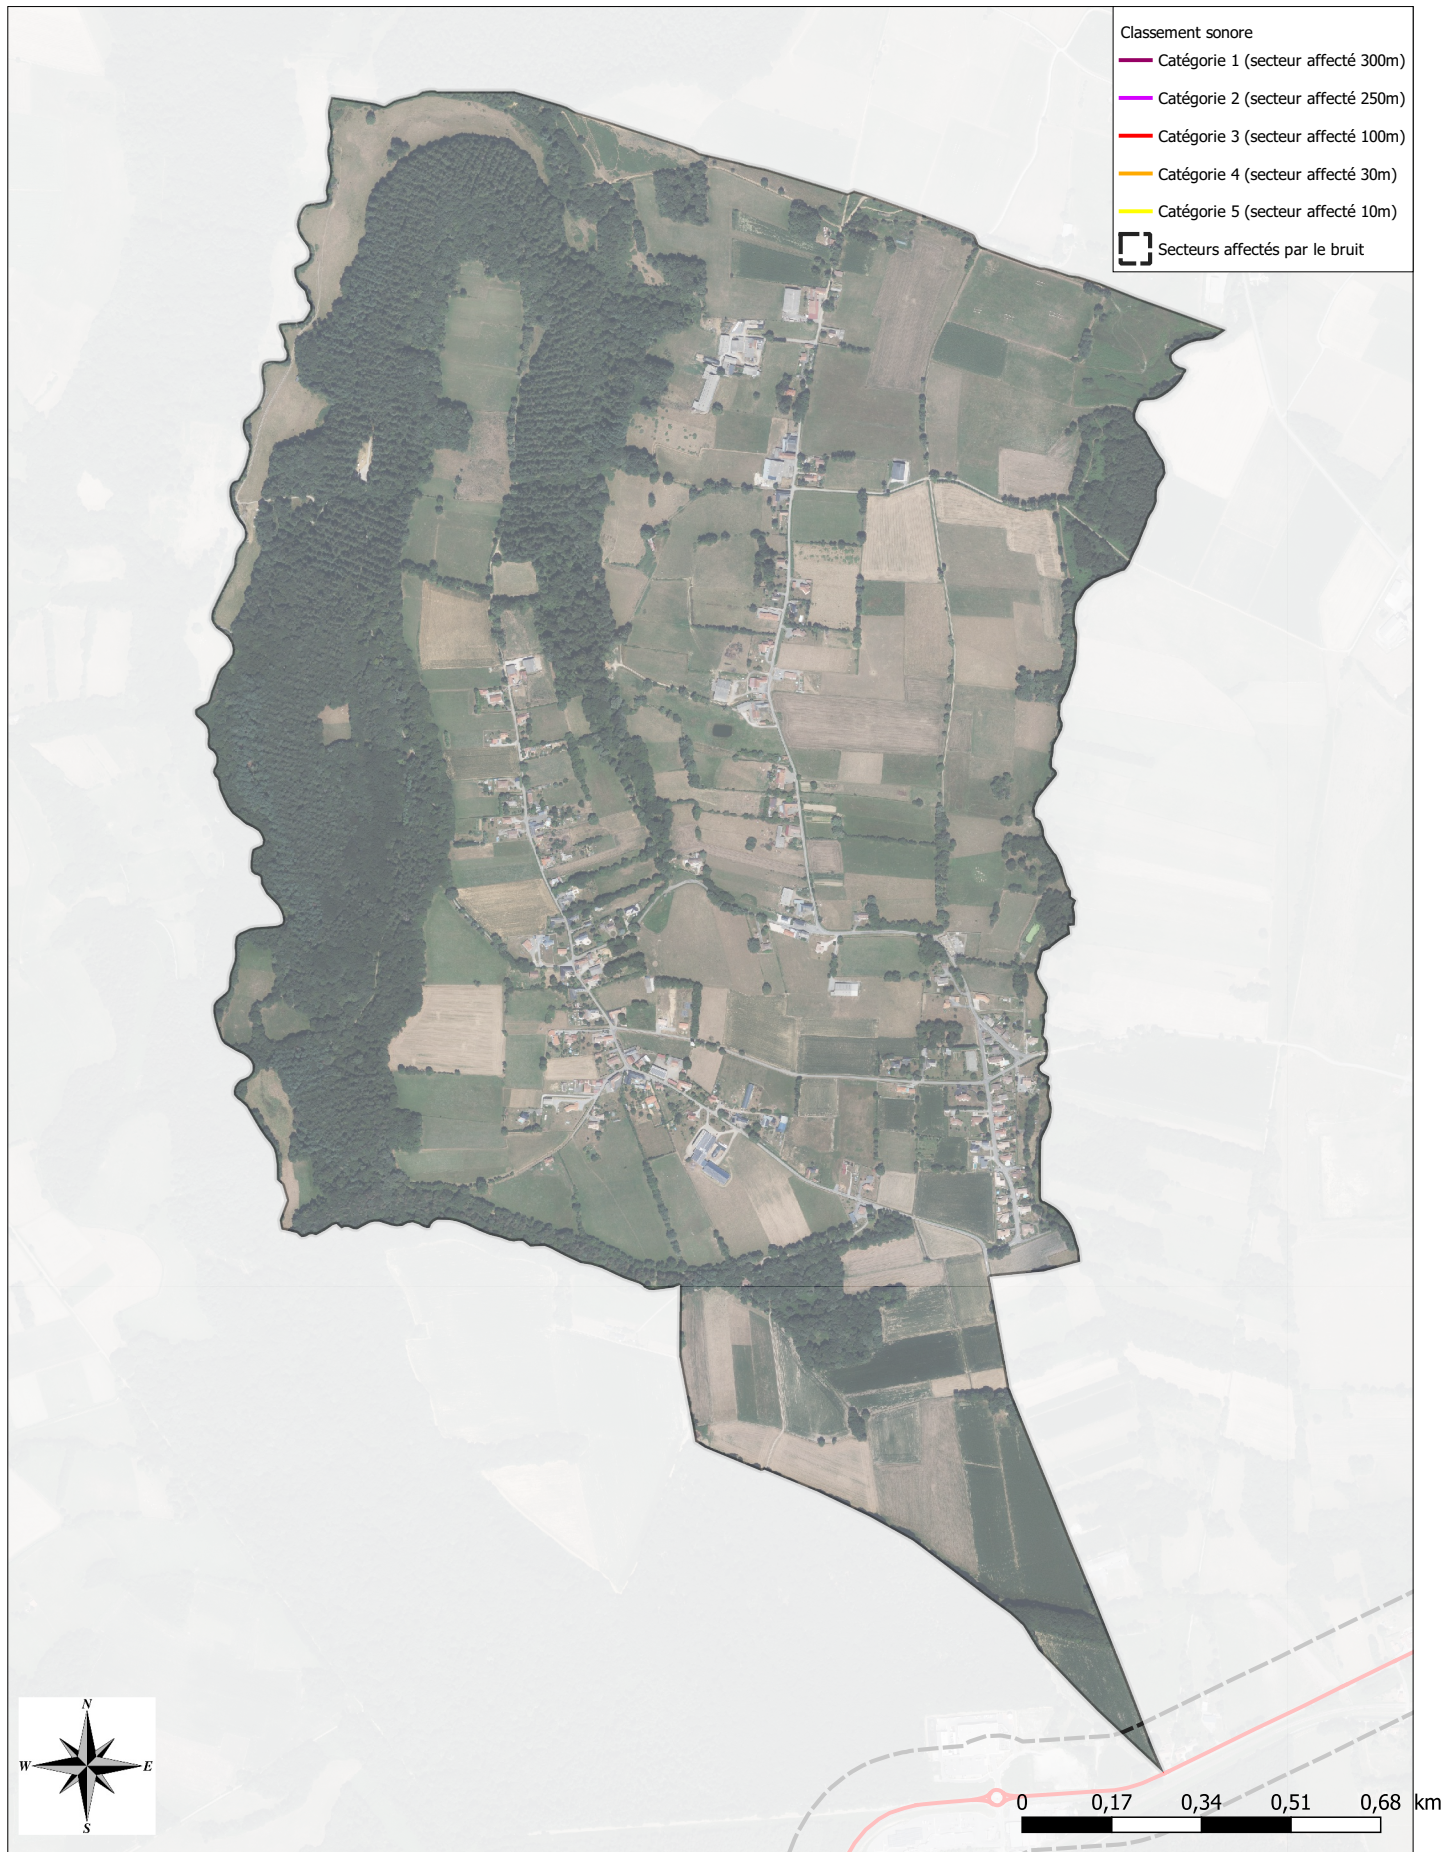

Classement sonore des voies - Commune de Lagrange

Cliquer sur le lien ci-dessous pour accéder à la carte interactive du classement sonore routier :

<https://carto2.geo-ide.din.developpement-durable.gouv.fr/frontoffice?map=79baf296-f278-44d1-b7ec-726d5ec7753b>

Sources des données : DDT65

Référentiels :

© IGN-BD TOPOV3® – tronçons de route – IGN – septembre 2023

© IGN-BD ORTHO® – IGN – 2022

Date : 19/12/2023

Nom fichier : projet_publication_csv_pour_carto_communale.ggz

**Direction départementale
des territoires des Hautes-Pyrénées**

Pôle connaissance des territoires
Service transition écologique, connaissance et accompagnement des territoires