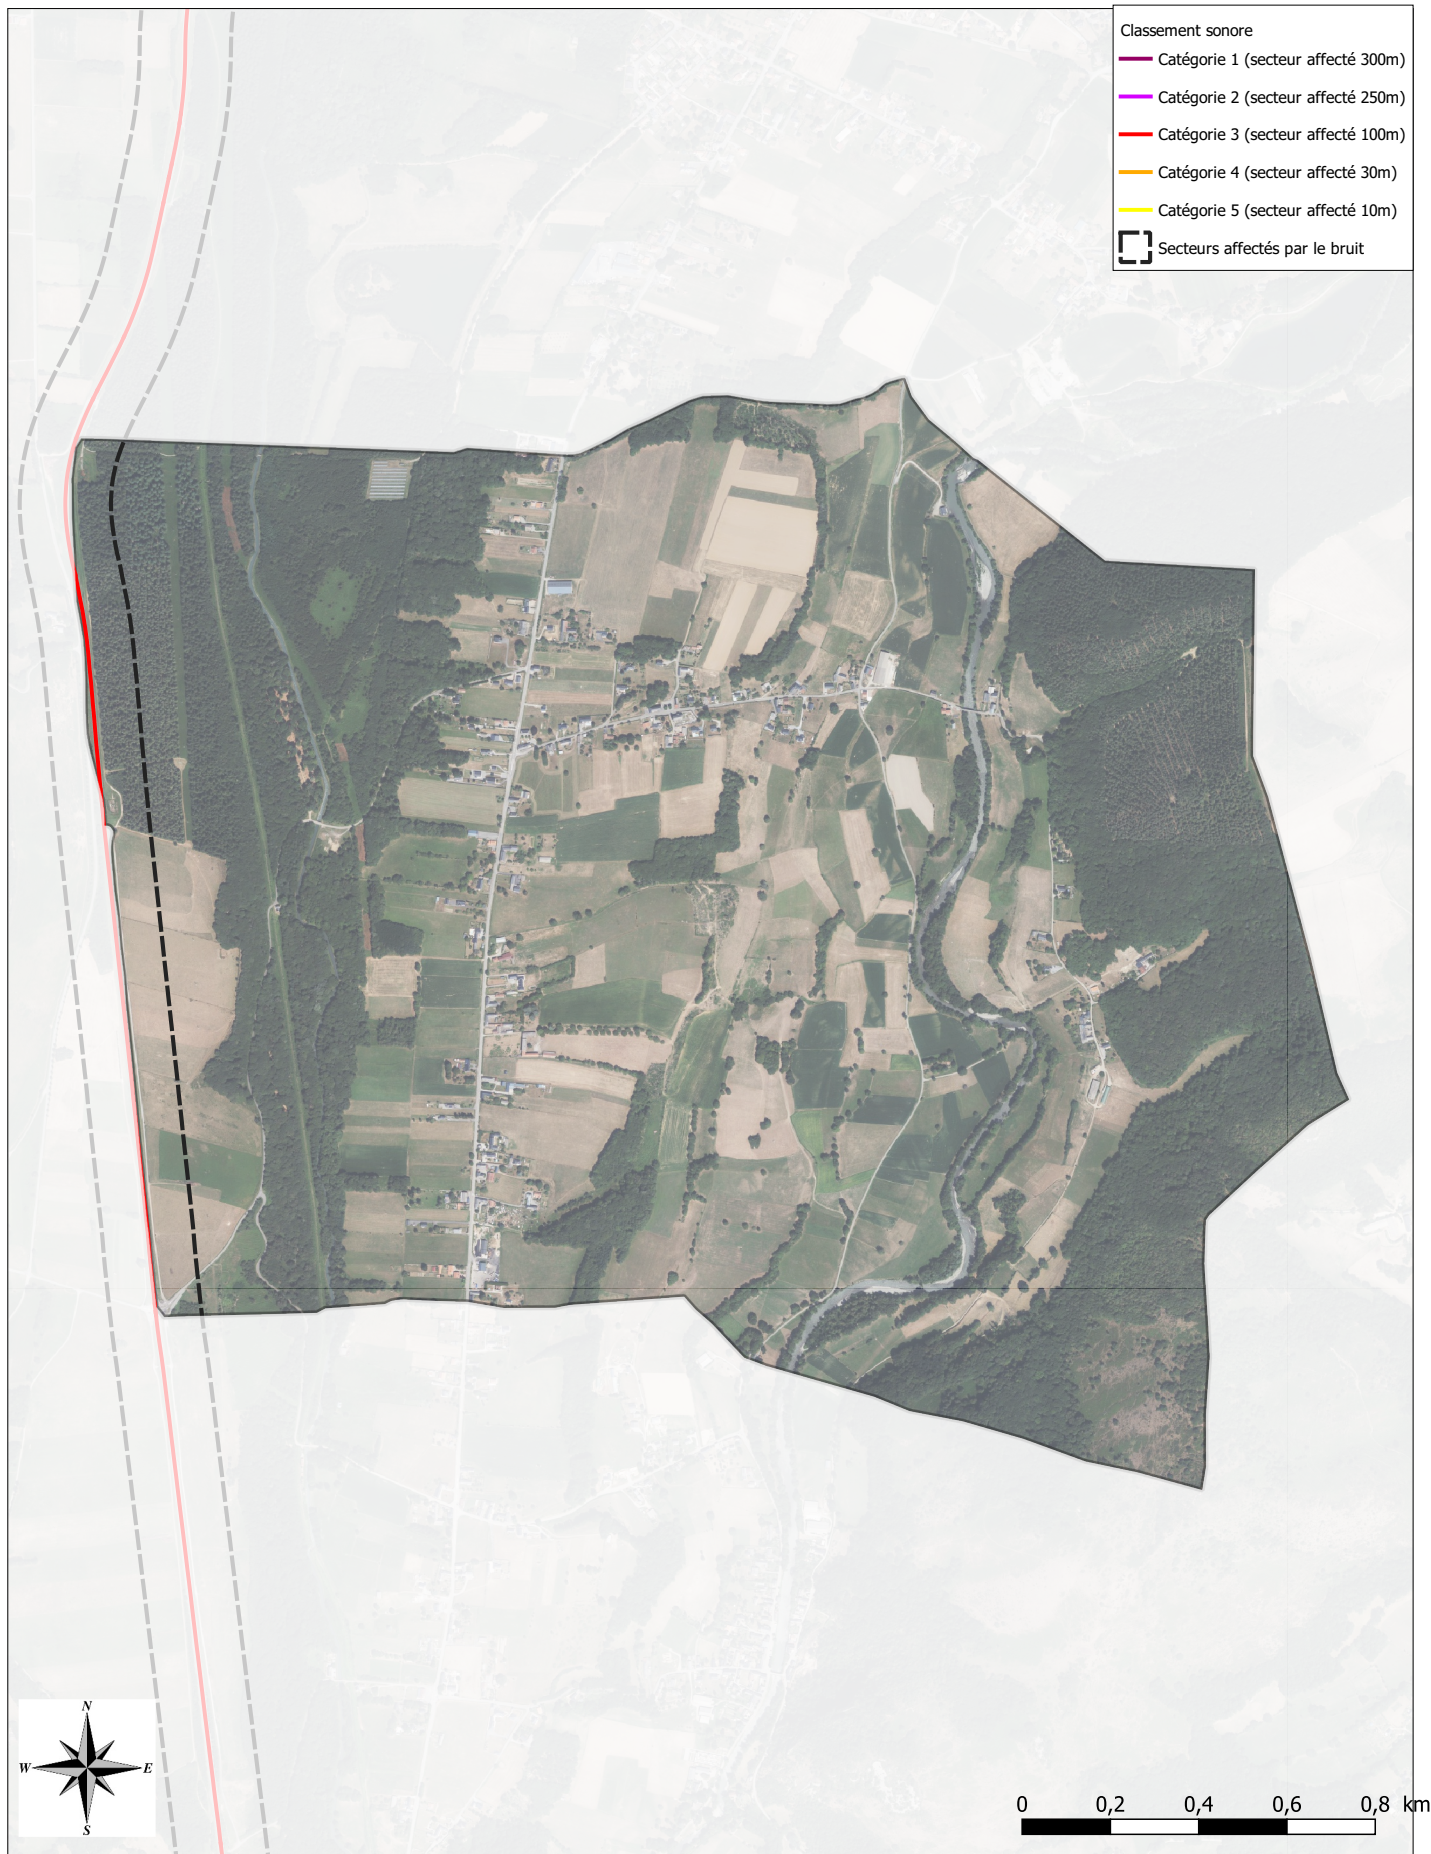

Classement sonore des voies - Commune de Izaux

Cliquer sur le lien ci-dessous pour accéder à la carte interactive du classement sonore routier :

<https://carto2.geo-ide.din.developpement-durable.gouv.fr/frontoffice?map=79baf296-f278-44d1-b7ec-726d5ec7753b>

Sources des données : DDT65

Référentiels :

© IGN-BD TOPOV3® – tronçons de route – IGN – septembre 2023

© IGN-BD ORTHO® – IGN – 2022

Date : 19/12/2023

Nom fichier : projet_publication_csv_pour_carto_communale.ggz

**Direction départementale
des territoires des Hautes-Pyrénées**

Pôle connaissance des territoires
Service transition écologique, connaissance et accompagnement des territoires