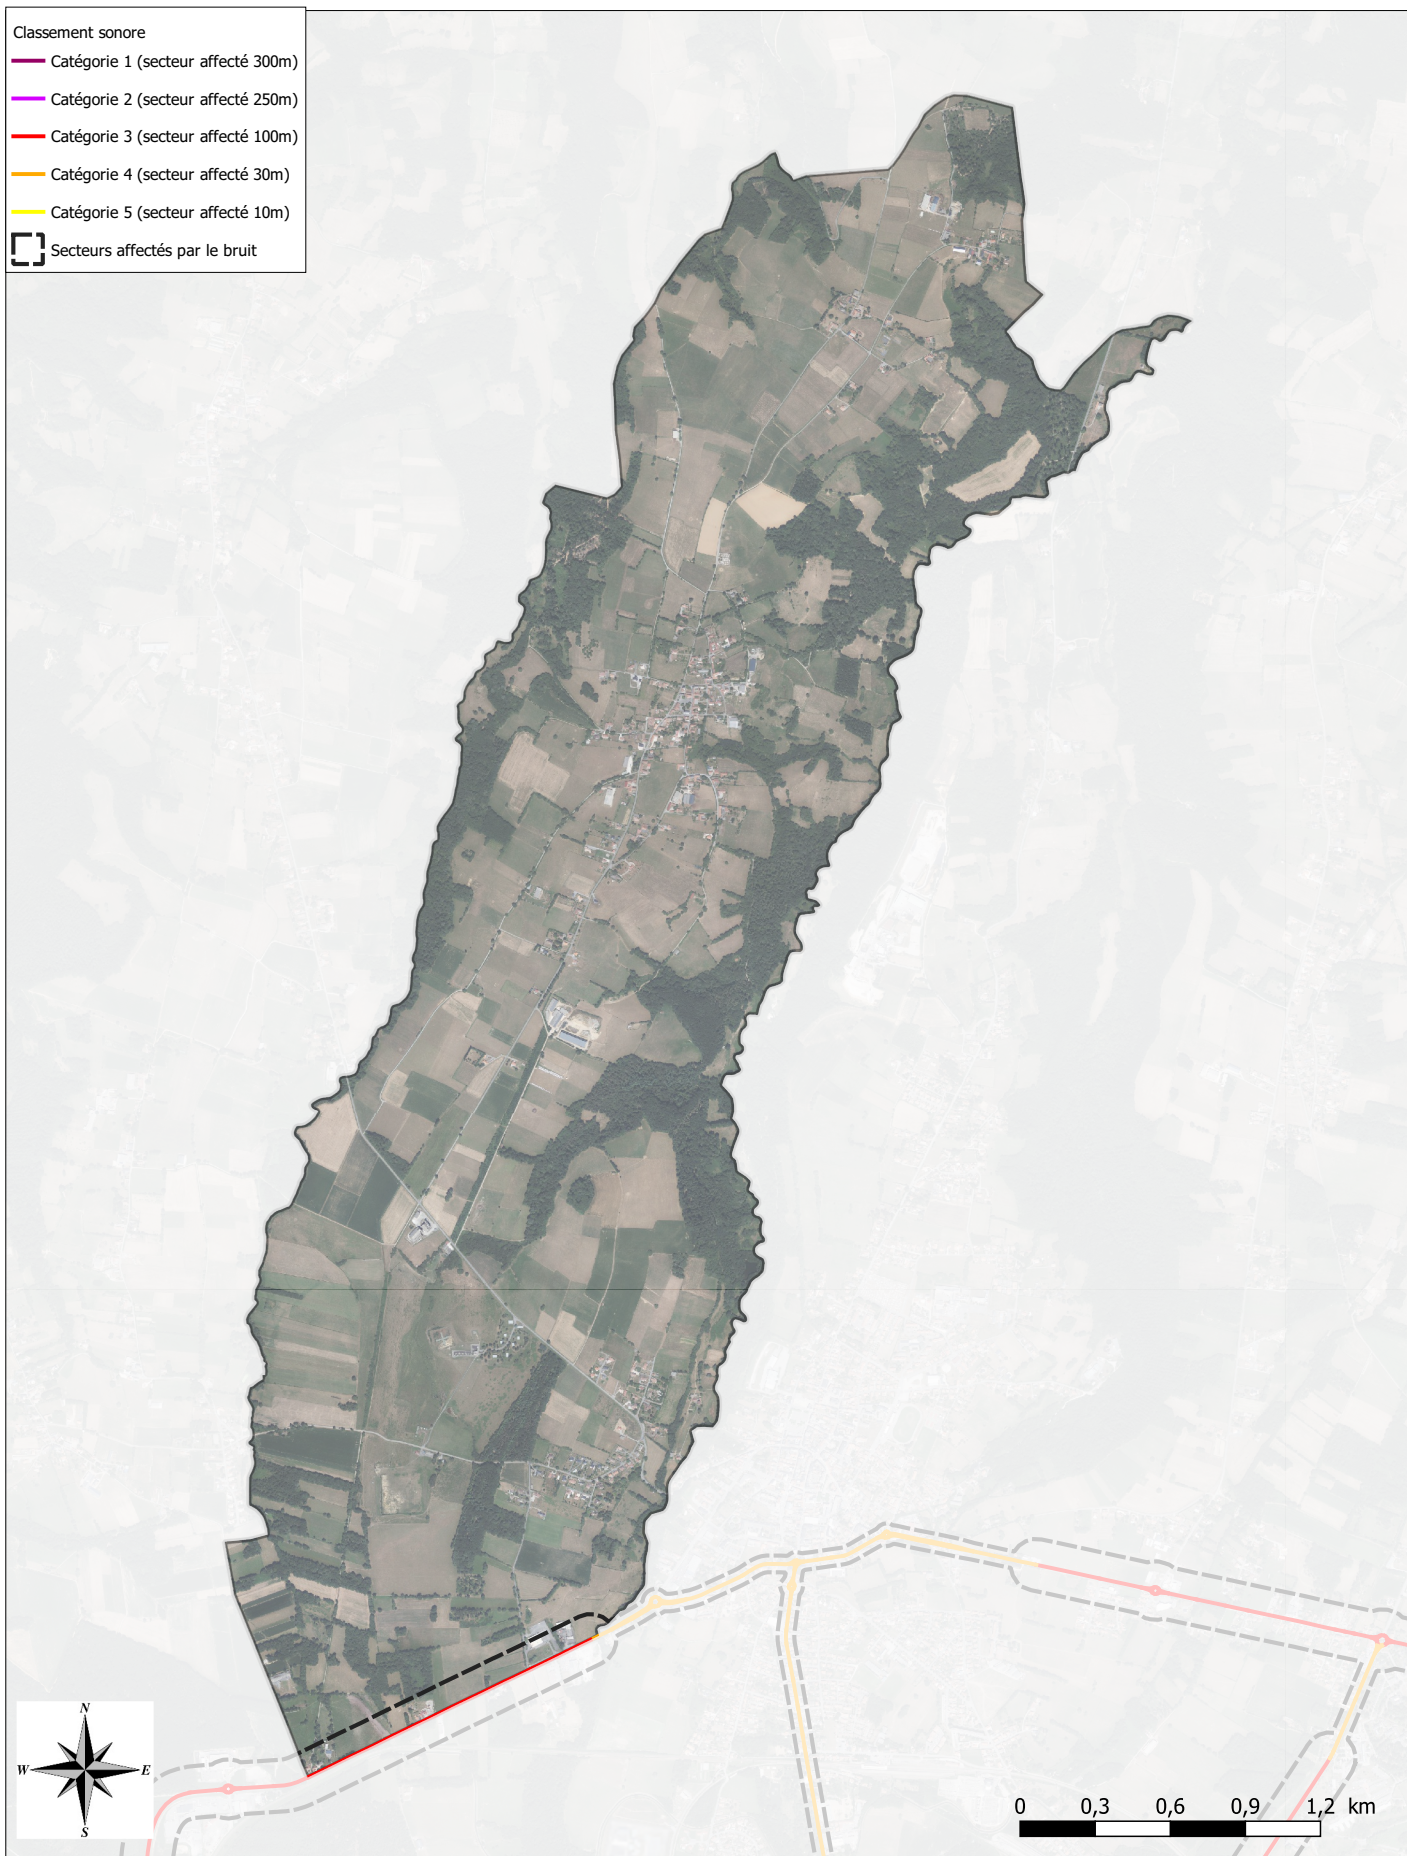

Classement sonore des voies - Commune de Campistrous

Cliquer sur le lien ci-dessous pour accéder à la carte interactive du classement sonore routier :

<https://carto2.geo-ide.din.developpement-durable.gouv.fr/frontoffice?map=79baf296-f278-44d1-b7ec-726d5ec7753b>

Sources des données : DDT65

Référentiels :

© IGN-BD TOPOV3® – tronçons de route – IGN – septembre 2023

© IGN-BD ORTHO® – IGN – 2022

Date : 19/12/2023

Nom fichier : projet_publication_csv_pour_carto_communale.qgz

**Direction départementale
des territoires des Hautes-Pyrénées**

Pôle connaissance des territoires

Service transition écologique, connaissance et accompagnement des territoires