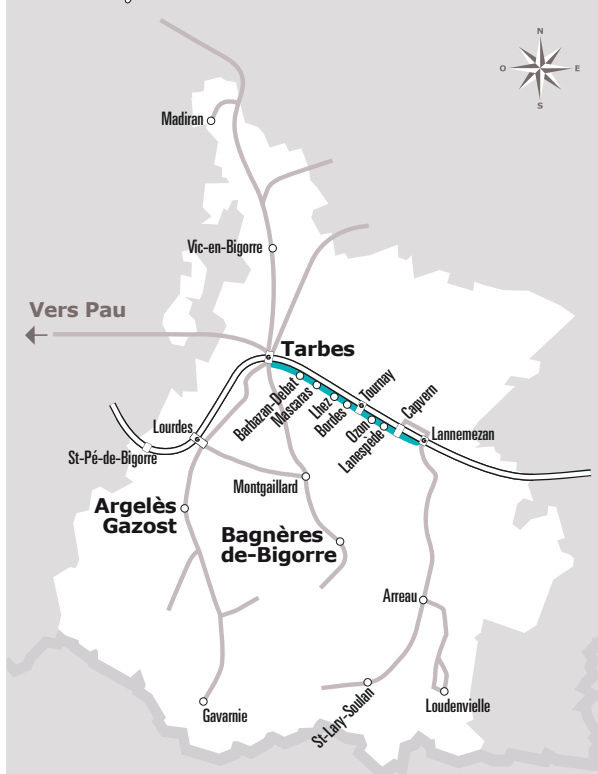

TARBES > LANNEMEZAN

JOURS SEMAINE	LUNDI À VENDREDI						
PÉRIODES SCOLAIRES	•	•	•	•	•	•	
PETITES VACANCES	•	•	•	•	•	•	
ÉTÉ	•	•	•	•	•	•	
KEOLIS - TRANSPORTS LACOMBE	967	967	967	967	967	967	
TARBES							
Gare Routière		07:29					
Place de Verdun		07:42					
Gare SNCF		07:45	11:05	12:04	17:10	18:20	
Place de Verdun			11:09	12:08	17:14	18:24	
Gare Routière			11:22	12:21	17:27	18:37	
BARBAZAN DEBAT							
Piétat		08:02	11:34	12:33	17:39	18:49	
MASCARAS							
Route de Toulouse		08:07	11:39	12:38	17:44	18:54	
LHEZ							
Route de Toulouse		08:11	11:43	12:42	17:48	18:58	
BORDES							
Route de Toulouse		08:14	11:46	12:45	17:51	19:01	
TOURNAY							
Gare SNCF		07:00	08:17	11:49	12:48	17:54	19:04
OZON							
Auberge		07:03	08:20	11:52	12:51	17:57	19:07
LANESPEDE							
Place		07:05	08:22	11:54	12:53	17:59	19:09
CAPVERN							
Mairie		07:15	08:32	12:04	13:03	18:09	19:19
Gare SNCF		07:18	08:35	12:07	13:06	18:12	19:22
LANNEMEZAN							
Centre		07:27	08:44	12:16	13:15	18:21	19:31
Lycée		07:29	08:46	12:18	13:17		
Collège		07:33	08:50	12:22	13:21		
Gare SNCF		07:37	08:54		13:25		19:35

Ne circule pas les jours fériés

Sources : Région Occitanie, DGDIM - Fabagogo

ANNÉE 2020 - 2021
Du 1/09/2020 au 31/08/2021

Hautes Pyrénées

Horaires
AUTOCAR

967

Ligne 967

Lannemezan
> Tarbes