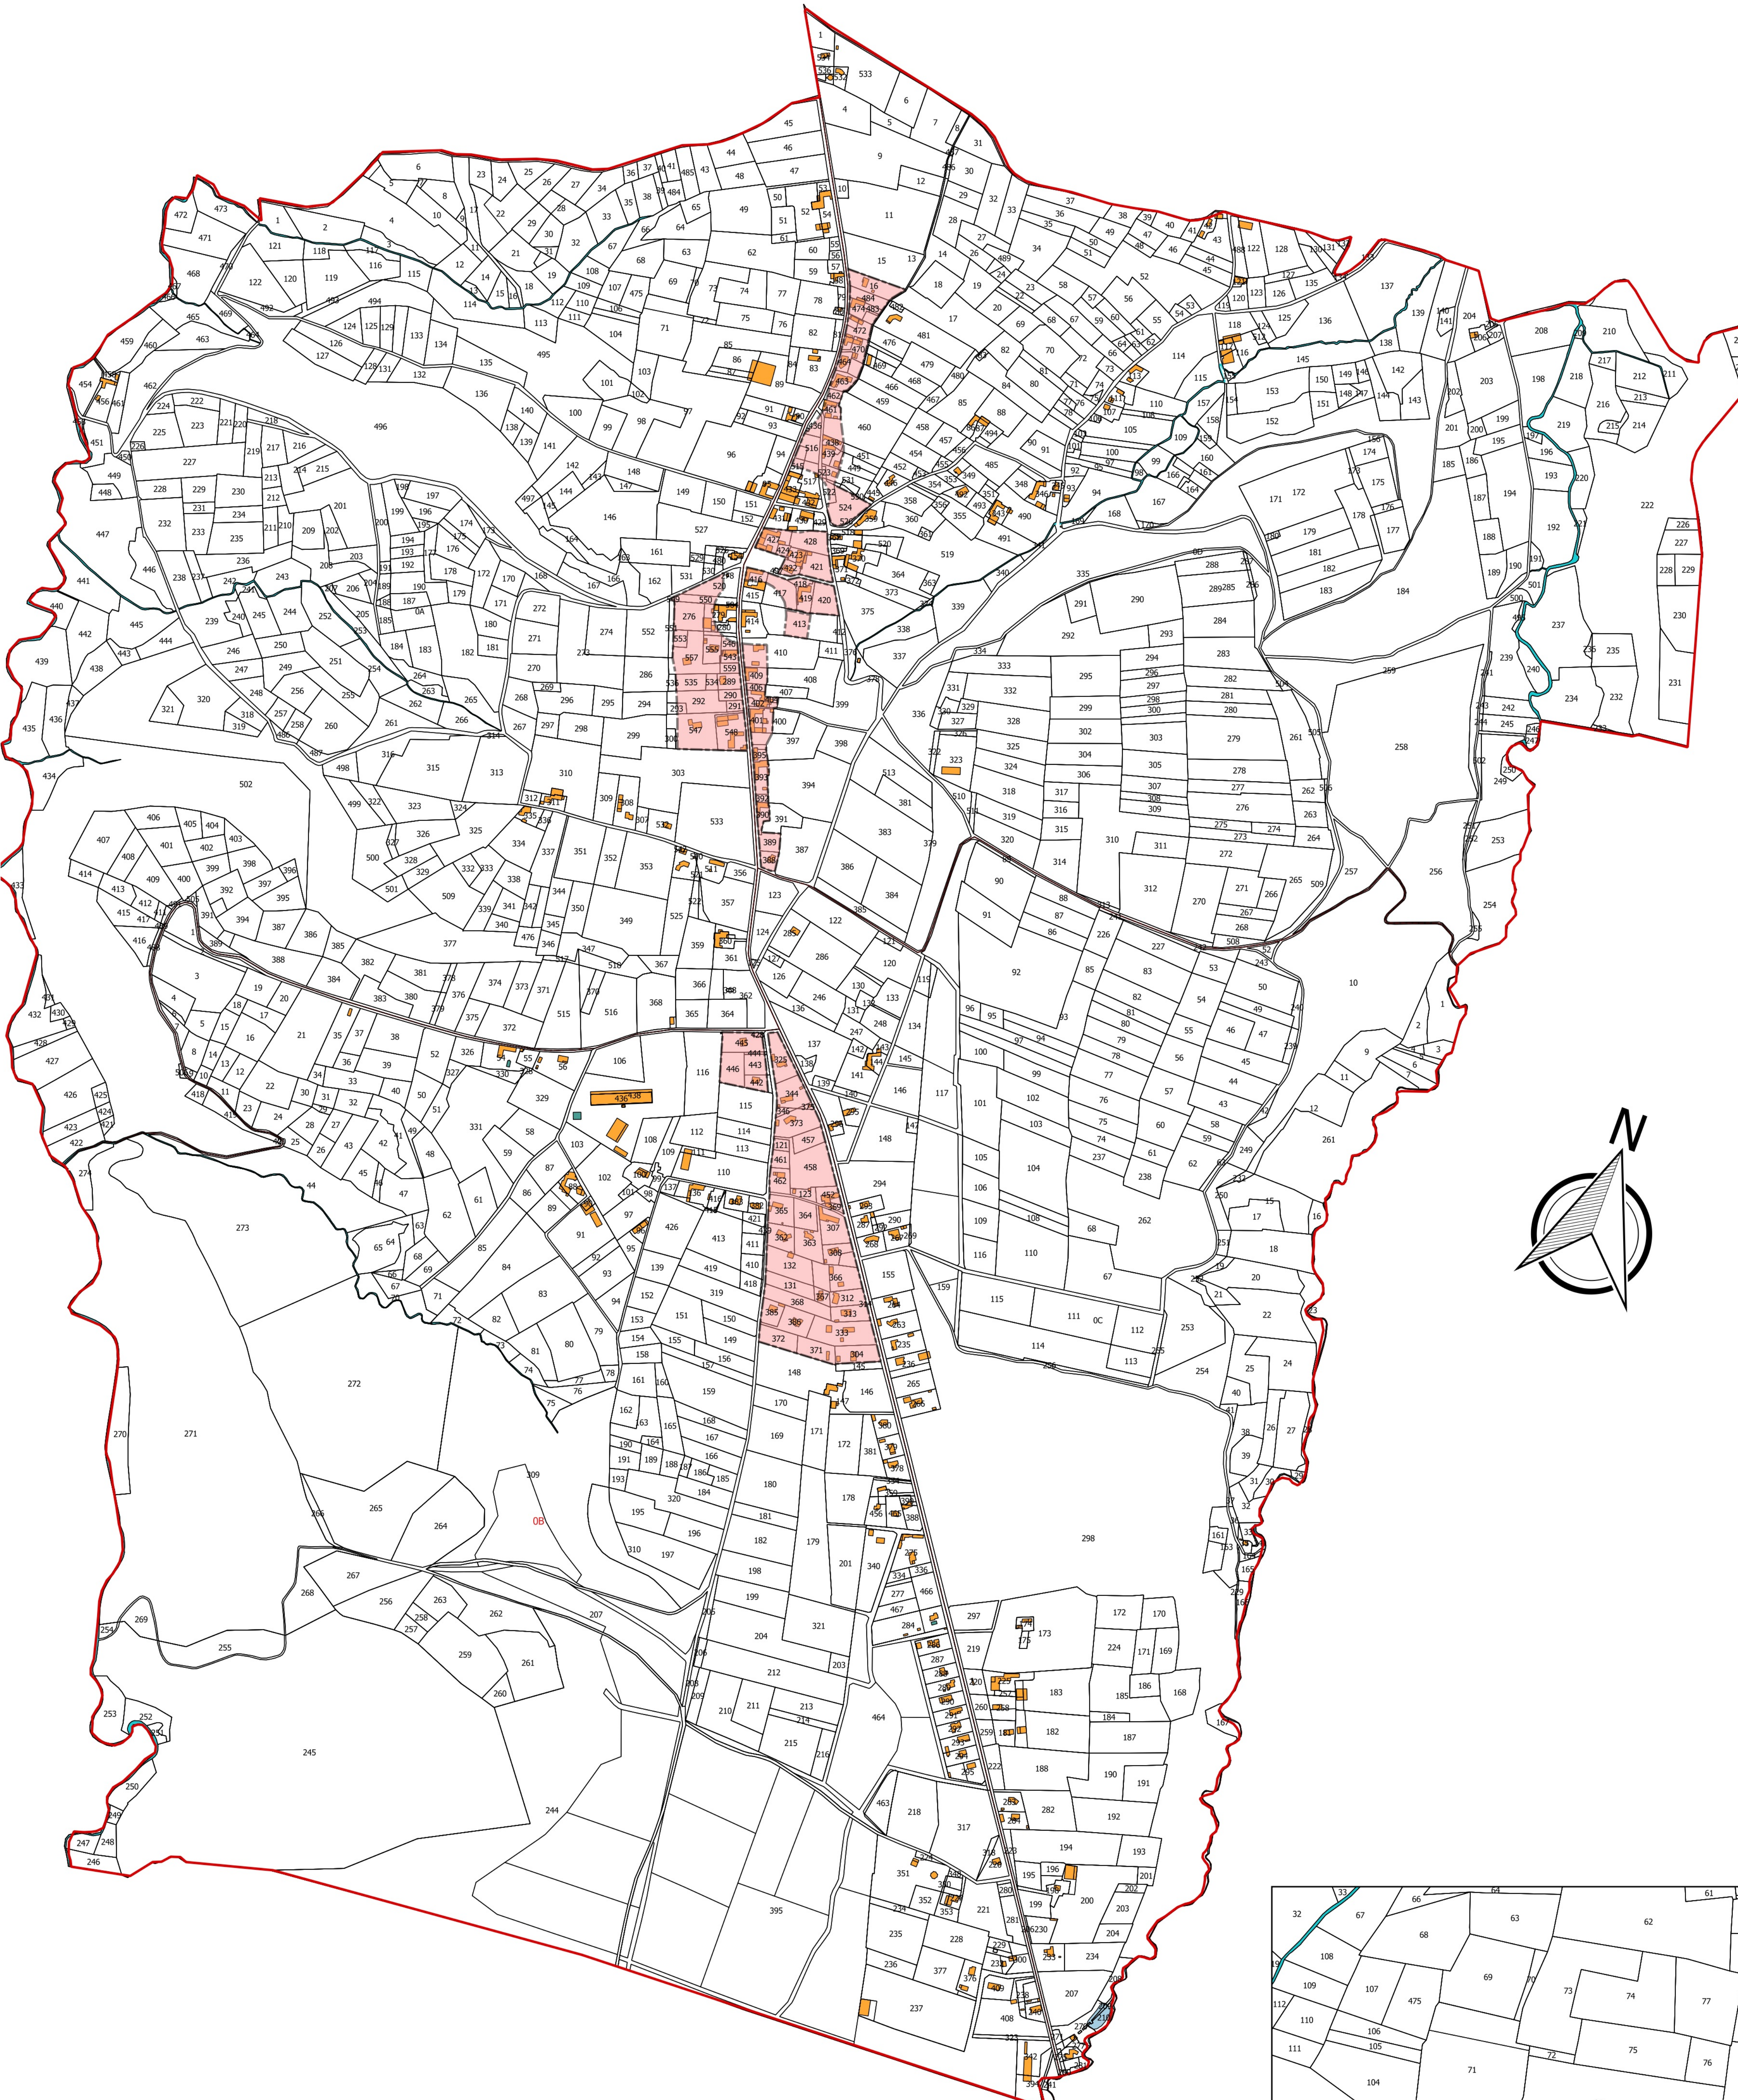

# COMMUNE DE HOUEYDETS (65)

CARTE COMMUNALE

Document Graphique Réglementaire

Echelle : 1/5000 et ZOOMS au 1/2500<sup>ème</sup>

Date : Juillet 2018

B2E LAPASSADE  
Bureau d'Etude Environnement  
64053 Pau Cedex 9  
Tel : 05.59.84.49.21  
Fax : 05.59.30.30.67  
Mail : lydie.lapassade@wanadoo.fr

### Légende

- Zones constructibles pour ouvertures à l'urbanisation
- Secteurs où sont possibles : l'adaptation, le changement de destination, la réfection ou l'extension des constructions existantes ou des constructions et installations nécessaires à des équipements collectifs, à l'exploitation agricole ou forestière et à la mise en valeur des ressources naturelles
- Limite communale  
(Les rayons d'éloignement des élevages sont présentés dans le rapport de présentation)

1. Modifications du 02/05/16 suite au mail du Maire de 29/04/16
2. Modifications du 09/06/16 suite à la réunion du CM du 31/05/16
3. Modifications du 08/07/16 suite à la réunion du CM du 31/05/16
4. Modifications du 09/09/16 suite aux observations de la DDT du 01/08/16
5. Modifications du 04/04/17 suite à la déclaration ICPE de Mr Lahalle
6. Modifications suite à la mise en ligne du cadastre vectorisé (Juillet 2018) - aucune modification suite aux avis de la CDPENAF, de la chambre d'agriculture, et à l'enquête publique